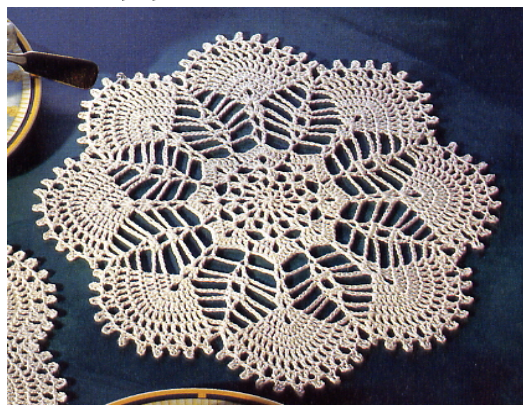

Napperon N° 06 A

Diamètre : Environ 20 cm Coloris : Blanc ou écru

Prix de vente : 6 €